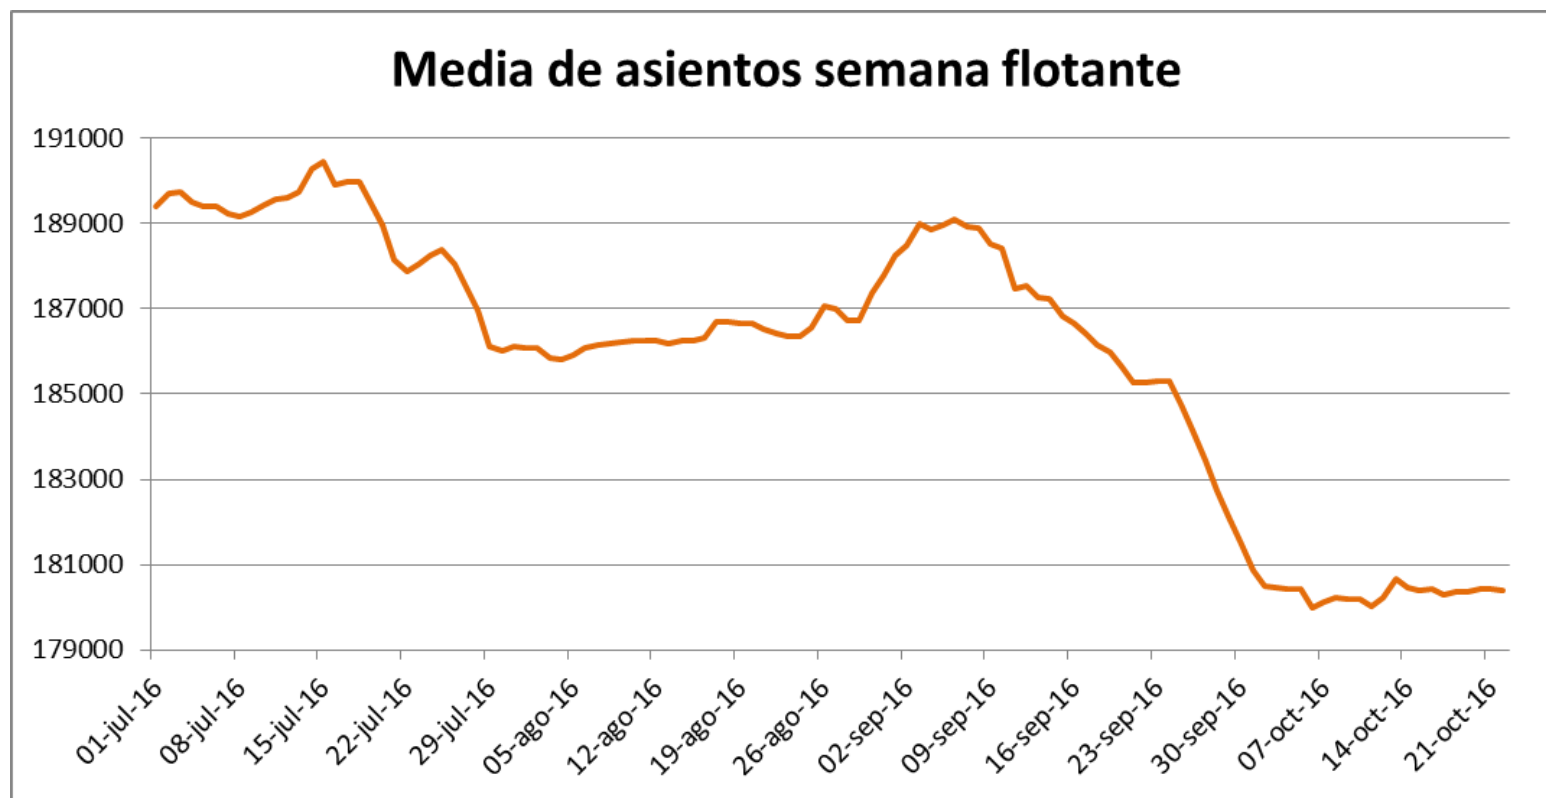

ASIENTOS			
ZONA	2016	2015	% INC
A	528.668	493.720	7,08%
D	610.062	582.122	4,80%
E	185.788	169.396	9,68%
F	49.423	41.054	20,39%
G	28.995	34.755	-16,57%
H1	106.887	97.154	10,02%
H2	250.140	229.715	8,89%
H3	50.618	53.326	-5,08%
H4	53.254	44.079	20,81%
H5	16.640	9.974	66,83%

Ops programadas por zona

Asientos ofertados por zona

Programación s16 – Visión General

Aeropuerto Adolfo Suárez Madrid-Barajas

Operaciones programadas (semana flotante)

Día punta en Operaciones Programadas miércoles 20 de Julio (1.193 ops)
Semana flotante punta del viernes 15 de Julio al jueves 21 de Julio: 7.752 ops → 1.107 de media al día

Asientos coordinados (semana flotante)

Día punta en Asientos Coordinados viernes 15 de Julio (196.304 ast)
Semana flotante punta del viernes 15 de Julio al jueves 21 de Julio:
1.333.136 asientos → 190.448 asientos al día de media