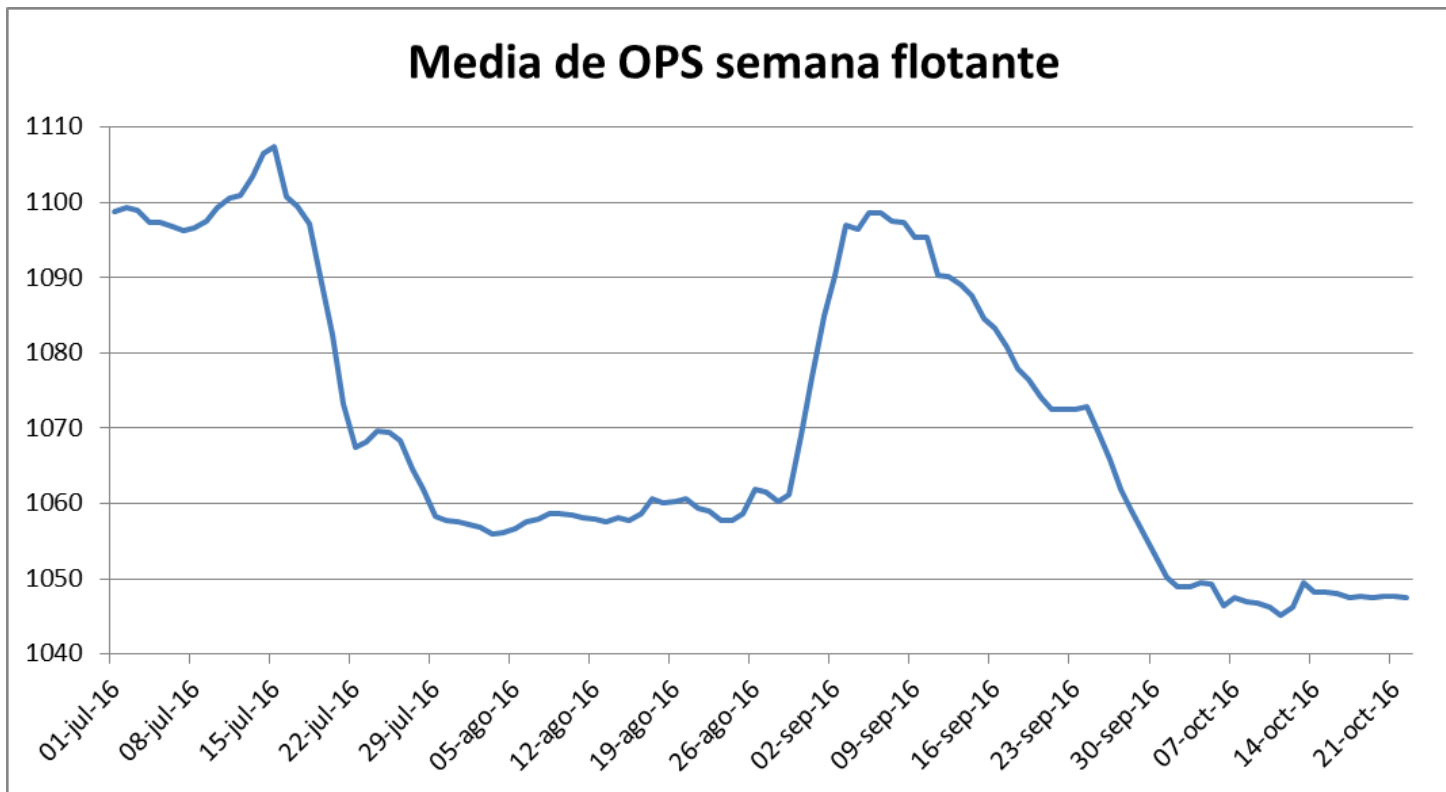

Ops programadas por zona

Asientos ofertados por zona

Programación s16 – Visión General

Aeropuerto Adolfo Suárez Madrid-Barajas

Operaciones programadas (semana flotante)

Día punta en Operaciones Programadas miércoles 20 de Julio (1.193 ops)
Semana flotante punta del viernes 15 de Julio al jueves 21 de Julio: 7.752 ops → 1.107 de media al día

Asientos coordinados (semana flotante)

Día punta en Asientos Coordinados viernes 15 de Julio (196.304 ast)
Semana flotante punta del viernes 15 de Julio al jueves 21 de Julio:
1.333.136 asientos → 190.448 asientos al día de media