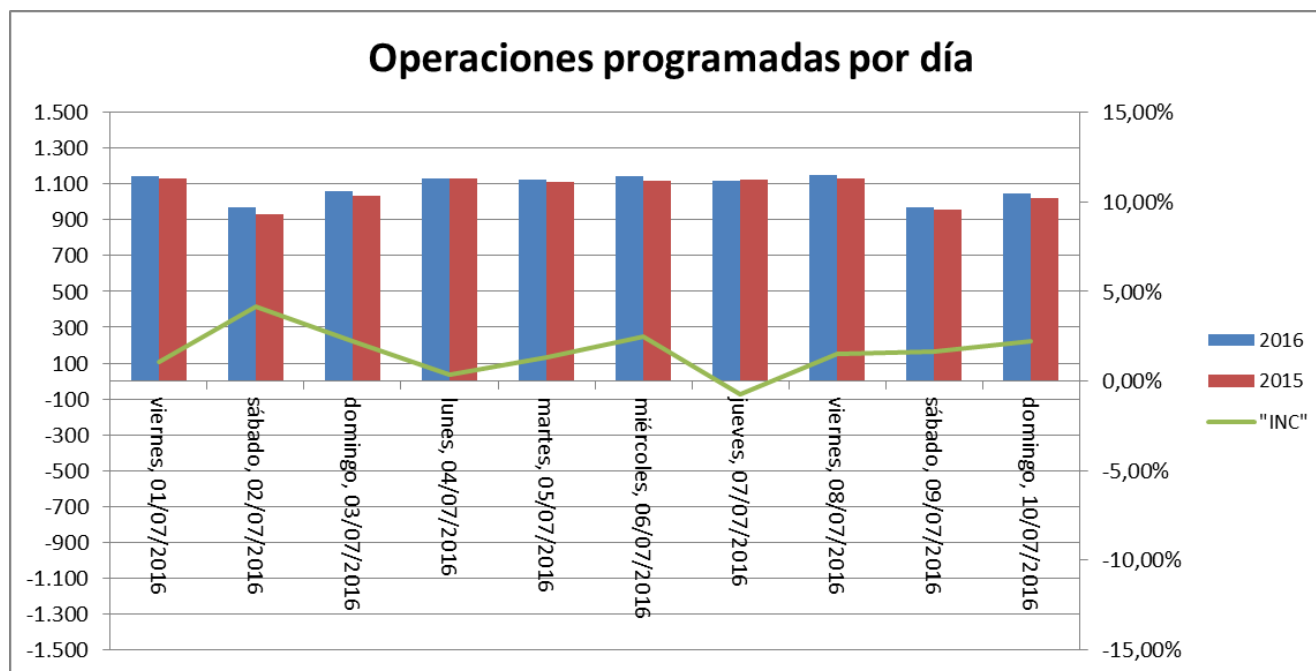

Comité Operativo

Huelga SDP y Verano 2016

Aeropuerto Adolfo Suárez Madrid-Barajas
División de Operaciones

Programación Primero de Julio 2.016

Aeropuerto Adolfo Suárez Madrid-Barajas

Salida Julio 2.016 – Comparación con Salida Julio 2.015

FECHA	OPS	FECHA	OPS	% INC
viernes, 01/07/2016	1.142	viernes, 03/07/2015	1130	1,06%
sábado, 02/07/2016	972	sábado, 04/07/2015	933	4,18%
domingo, 03/07/2016	1.059	domingo, 05/07/2015	1036	2,22%
lunes, 04/07/2016	1.132	lunes, 06/07/2015	1128	0,35%
martes, 05/07/2016	1.125	martes, 07/07/2015	1110	1,35%
miércoles, 06/07/2016	1.145	miércoles, 08/07/2015	1117	2,51%
jueves, 07/07/2016	1.116	jueves, 09/07/2015	1124	-0,71%
viernes, 08/07/2016	1.147	viernes, 10/07/2015	1130	1,50%
sábado, 09/07/2016	970	sábado, 11/07/2015	954	1,68%
domingo, 10/07/2016	1.047	domingo, 12/07/2015	1024	2,25%
TOTAL	10.855	TOTAL	10.686	1,58%

Salida Julio 2.016 – Comparación con Salida Julio 2.015

FECHA	AST	FECHA	AST	% INC
viernes, 01/07/2016	192.978	viernes, 03/07/2015	181.123	6,55%
sábado, 02/07/2016	173.745	sábado, 04/07/2015	159.955	8,62%
domingo, 03/07/2016	186.849	domingo, 05/07/2015	173.377	7,77%
lunes, 04/07/2016	196.076	lunes, 06/07/2015	183.912	6,61%
martes, 05/07/2016	192.170	martes, 07/07/2015	180.496	6,47%
miércoles, 06/07/2016	193.190	miércoles, 08/07/2015	178.554	8,20%
jueves, 07/07/2016	191.117	jueves, 09/07/2015	179.846	6,27%
viernes, 08/07/2016	195.026	viernes, 10/07/2015	181.286	7,58%
sábado, 09/07/2016	174.129	sábado, 11/07/2015	163.257	6,66%
domingo, 10/07/2016	185.195	domingo, 12/07/2015	173.489	6,75%
TOTAL	1.880.475	TOTAL	1.755.295	7,13%

Ops programadas por zona

Asientos ofertados por zona

Programación s16 – Visión General

Aeropuerto Adolfo Suárez Madrid-Barajas

Operaciones programadas (semana flotante)

Día punta en Operaciones Programadas miércoles 20 de Julio (1.193 ops)
Semana flotante punta del viernes 15 de Julio al jueves 21 de Julio: 7.752 ops → 1.107 de media al día