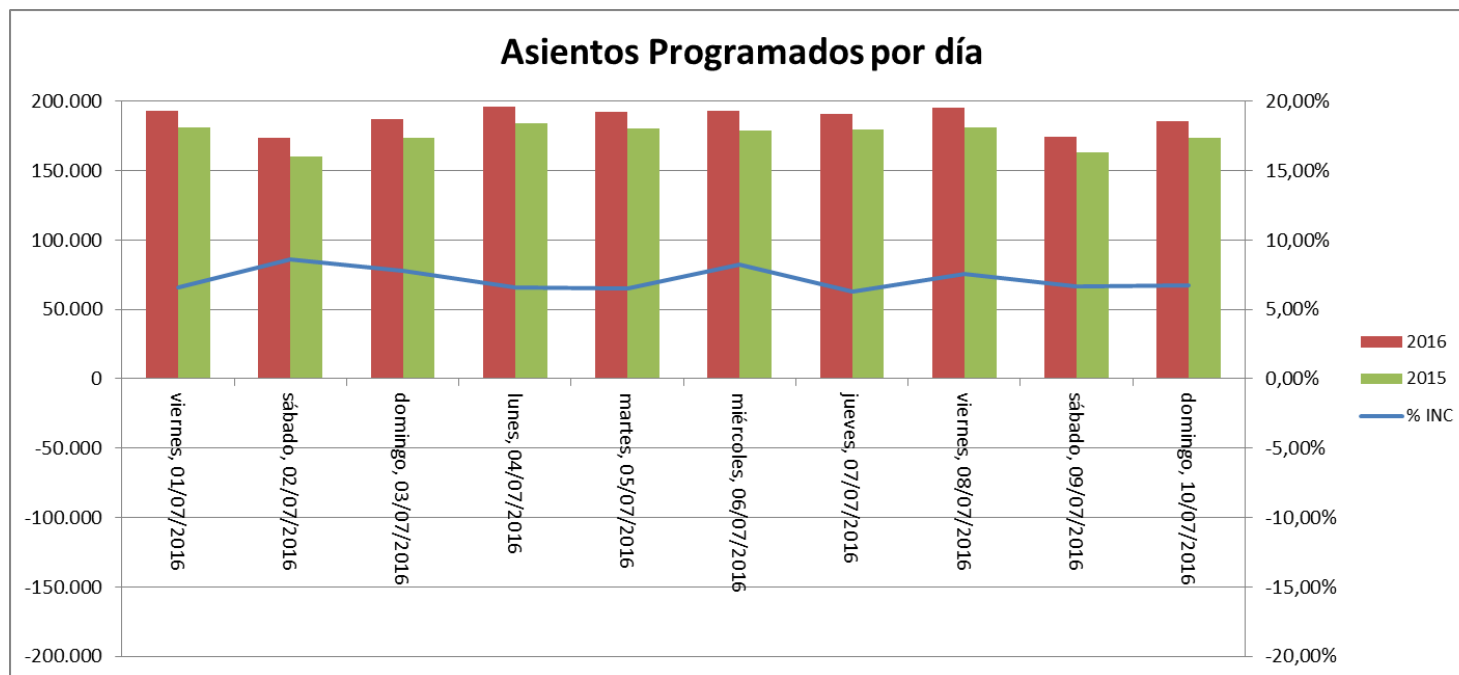

Comité Operativo

Huelga SDP y Verano 2016

Aeropuerto Adolfo Suárez Madrid-Barajas
División de Operaciones

Programación Primero de Julio 2.016

Aeropuerto Adolfo Suárez Madrid-Barajas

Salida Julio 2.016 – Comparación con Salida Julio 2.015

FECHA	OPS	FECHA	OPS	% INC
viernes, 01/07/2016	1.142	viernes, 03/07/2015	1130	1,06%
sábado, 02/07/2016	972	sábado, 04/07/2015	933	4,18%
domingo, 03/07/2016	1.059	domingo, 05/07/2015	1036	2,22%
lunes, 04/07/2016	1.132	lunes, 06/07/2015	1128	0,35%
martes, 05/07/2016	1.125	martes, 07/07/2015	1110	1,35%
miércoles, 06/07/2016	1.145	miércoles, 08/07/2015	1117	2,51%
jueves, 07/07/2016	1.116	jueves, 09/07/2015	1124	-0,71%
viernes, 08/07/2016	1.147	viernes, 10/07/2015	1130	1,50%
sábado, 09/07/2016	970	sábado, 11/07/2015	954	1,68%
domingo, 10/07/2016	1.047	domingo, 12/07/2015	1024	2,25%
TOTAL	10.855	TOTAL	10.686	1,58%

Salida Julio 2.016 – Comparación con Salida Julio 2.015

FECHA	AST	FECHA	AST	% INC
viernes, 01/07/2016	192.978	viernes, 03/07/2015	181.123	6,55%
sábado, 02/07/2016	173.745	sábado, 04/07/2015	159.955	8,62%
domingo, 03/07/2016	186.849	domingo, 05/07/2015	173.377	7,77%
lunes, 04/07/2016	196.076	lunes, 06/07/2015	183.912	6,61%
martes, 05/07/2016	192.170	martes, 07/07/2015	180.496	6,47%
miércoles, 06/07/2016	193.190	miércoles, 08/07/2015	178.554	8,20%
jueves, 07/07/2016	191.117	jueves, 09/07/2015	179.846	6,27%
viernes, 08/07/2016	195.026	viernes, 10/07/2015	181.286	7,58%
sábado, 09/07/2016	174.129	sábado, 11/07/2015	163.257	6,66%
domingo, 10/07/2016	185.195	domingo, 12/07/2015	173.489	6,75%
TOTAL	1.880.475	TOTAL	1.755.295	7,13%